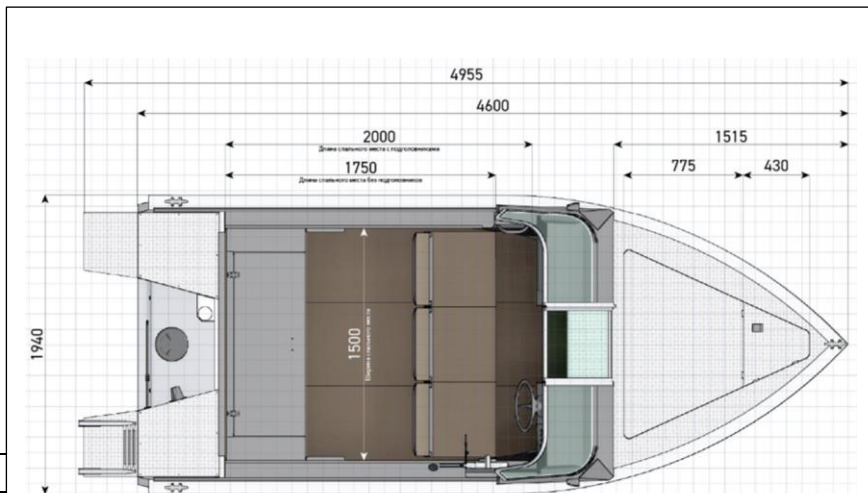

## Моторная лодка Салют 460 (BowDeck) с мотором HIDEA 60 л.с.

Размеры указаны в миллиметрах,  
в одной клетке 100 мм

### Технические характеристики

Длина габаритная, мм	4950
Длина корпуса, мм	4600
Ширина габаритная, мм	1940
Масса лодки, кг	от 360
Толщина обшивки днища, мм	3
Килеватость на транце, °	12
Килеватость на миделе, °	19.7
Килеватость на I шпангоуте, °	40.4
Высота борта, мм	910
Грузоподъемность, кг	500
Пассажироместимость, чел	5
Высота транца	L
Мощность ПЛМ рекоменд., л.с.	60
Мощность ПЛМ макс., л.с.	60
Классификация	консольные

**4600 мм**  
Длина корпуса

**1940 мм**  
Ширина

**60 л.с.**  
Максимальная  
мощность  
двигателя